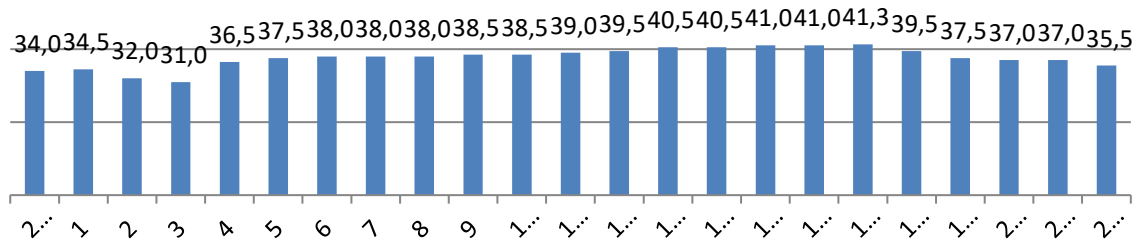

**AUSFANG NACH "GESAMTSTÜCKZAHL - GESAMTGEWICHT
DURCHSCHNITTLÄNGE - DURCHSCHNITTSGEWICHT"**

JAHR	Stückzahl	Gewicht		Durchschnitts-	Durchschnitts-
		in kg		länge	gewicht
2000	8 000	2 600		34,0	0,33
1	7 000	2 400		34,5	0,34
2	13 300	4 800		32,0	0,36
3	6 100	2 200		31,0	0,36
4	13 000	4 700		36,5	0,37
5	10 200	3 800		37,5	0,38
6	9 800	3 900		38,0	0,40
7	7 400	3 300		38,0	0,45
8	8 500	3 800		38,0	0,45
9	9 600	4 600		38,5	0,48
10	7 200	3 500		38,5	0,48
11	7 000	3 100		39,0	0,45
12	8 000	4 000		39,5	0,50
13	4 300	2 500		40,5	0,60
14	3 900	2 300		40,5	0,60
15	4 100	2 500		41,0	0,65
16	4 200	2 600		41,0	0,65
17	4 200	2 600		41,3	0,65
18	5 000	2 600		39,5	0,50
19	6 200	2 800		37,5	0,44
20	7 100	3 000		37,0	0,40
21	4 000	1 700		37,0	0,40
22	7 900	2 900		35,5	0,37

Durchschnittslänge

Durchschnittsgewicht