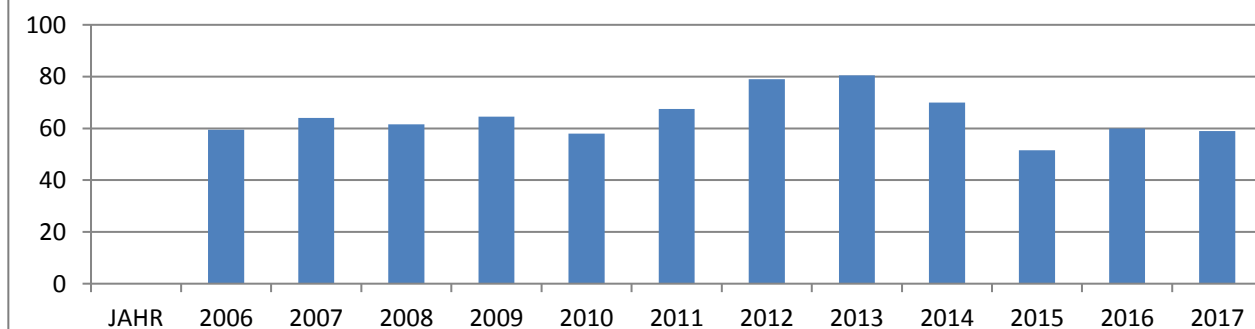

AUSWERTUNG NACH "GESAMTSTÜCKZAHL - GESAMTGEWICHT
DURCHSCHNITTLÄNGE - DURCHSCHNITTSGEWICHT"

Wels

JAHR	Stückzahl	Gewicht in kg	Durchschnittslänge	Durchschnittsgewicht
2006	18	37,0	59,5	2,1
2007	4	6,5	64,0	1,6
2008	2	4,0	61,5	2,0
2009	9	24,0	64,5	2,7
2010	6	16,0	58,0	2,7
2011	19	100,0	67,5	5,3
2012	6	23,0	79,0	3,8
2013	9	31,5	80,5	3,5
2014	16	58,0	70,0	3,6
2015	66	96,0	51,5	1,5
2016	46	110,0	60,0	2,4
2017	29	66,0	59,0	2,3

Durchschnittslänge

Durchschnittsgewicht