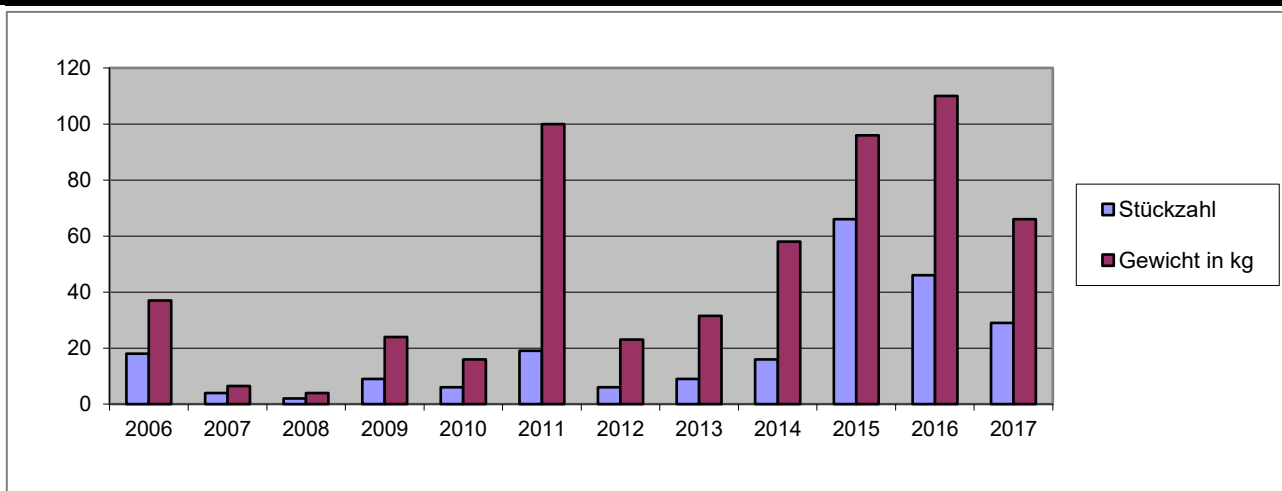

AUSWERTUNG NACH "GESAMTSTÜCKZAHL - GESAMTGEWICHT
DURCHSCHNITTLÄNGE - DURCHSCHNITTSGEWICHT"

Wels

JAHR	Stückzahl	Gewicht in kg	Durchschnittslänge	Durchschnittsgewicht
2006	18	37,0	59,5	2,1
2007	4	6,5	64,0	1,6
2008	2	4,0	61,5	2,0
2009	9	24,0	64,5	2,7
2010	6	16,0	58,0	2,7
2011	19	100,0	67,5	5,3
2012	6	23,0	79,0	3,8
2013	9	31,5	80,5	3,5
2014	16	58,0	70,0	3,6
2015	66	96,0	51,5	1,5
2016	46	110,0	60,0	2,4
2017	29	66,0	59,0	2,3

Durchschnittslänge

Durchschnittsgewicht