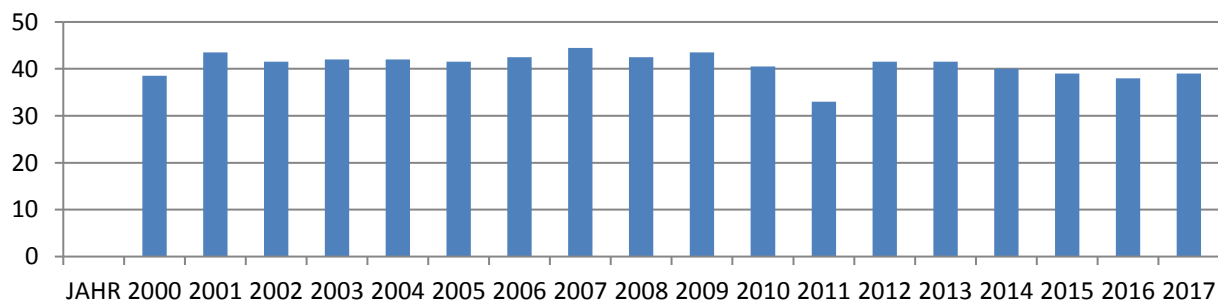

**AUSWERTUNG NACH "GESAMTSTÜCKZAHL - GESAMTGEWICHT
DURCHSCHNITTLÄNGE - DURCHSCHNITTSGEWICHT"**

Seesabling

Jahr	Stückzahl	Gewicht in kg	Durchschnittslänge	Durchschnittsgewicht
2000	3	2,0	38,5	0,7
2001	5	4,5	43,5	0,9
2002	2	1,0	41,5	0,6
2003	1	1,0	42,0	1,0
2004	7	4,5	42,0	0,6
2005	5	2,5	41,5	0,6
2006	7	7,0	42,5	1,0
2007	2	1,5	44,5	0,8
2008	5	4,5	42,5	0,9
2009	5	4,0	43,5	0,8
2010	11	6,5	40,5	0,6
2011	15	8,0	33,0	0,5
2012	18	14,0	41,5	0,8
2013	10	11,0	41,5	1,1
2014	11	6,0	40,0	0,5
2015	29	13,5	39,0	0,5
2016	44	23,0	38,0	0,5
2017	35	17,3	39,0	0,49

Durchschnittslänge

Durchschnittsgewicht