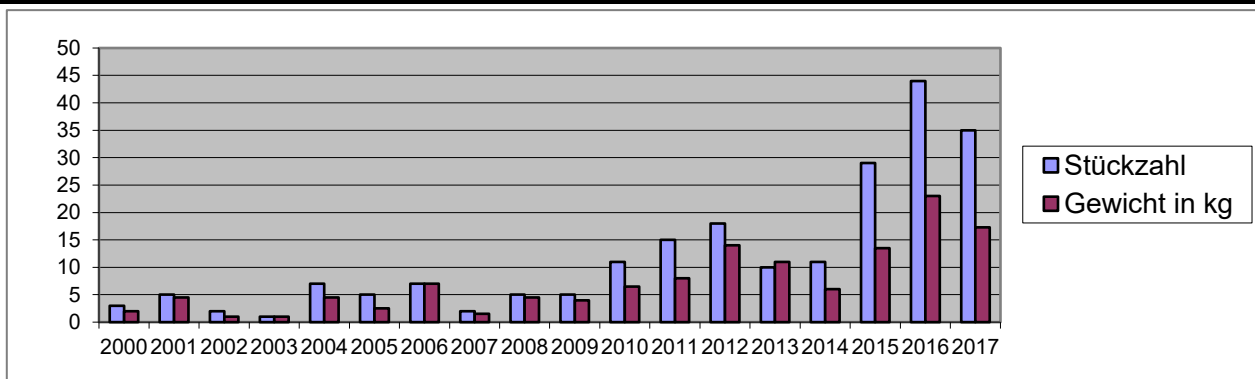

**AUSWERTUNG NACH "GESAMTSTÜCKZAHL - GESAMTGEWICHT
DURCHSCHNITTLÄNGE - DURCHSCHNITTSGEWICHT"**

Seesabling

Jahr	Stückzahl	Gewicht in kg	Durchschnittslänge	Durchschnittsgewicht
2000	3	2,0	38,5	0,7
2001	5	4,5	43,5	0,9
2002	2	1,0	41,5	0,6
2003	1	1,0	42,0	1,0
2004	7	4,5	42,0	0,6
2005	5	2,5	41,5	0,6
2006	7	7,0	42,5	1,0
2007	2	1,5	44,5	0,8
2008	5	4,5	42,5	0,9
2009	5	4,0	43,5	0,8
2010	11	6,5	40,5	0,6
2011	15	8,0	33,0	0,5
2012	18	14,0	41,5	0,8
2013	10	11,0	41,5	1,1
2014	11	6,0	40,0	0,5
2015	29	13,5	39,0	0,5
2016	44	23,0	38,0	0,5
2017	35	17,3	39,0	0,49

Durchschnittslänge

Durchschnittsgewicht