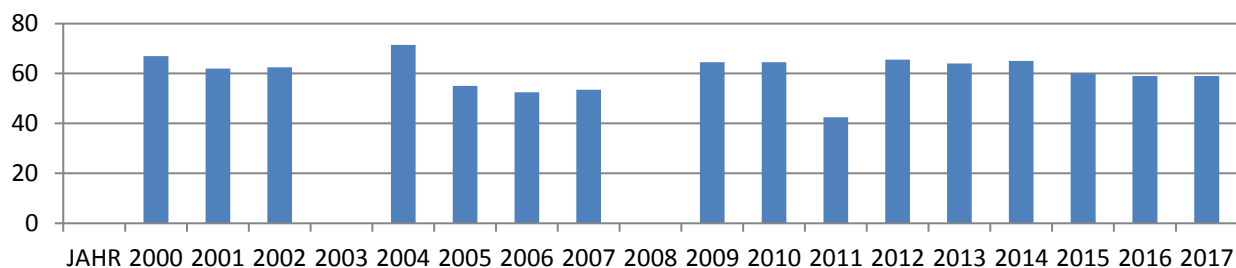

AUSWERTUNG NACH "GESAMTSTÜCKZAHL - GESAMTGEWICHT
DURCHSCHNITTLÄNGE - DURCHSCHNITTSGEWICHT"

Seeforelle

JAHR	Stückzahl	Gewicht in kg	Brittelmaß	Durchschnitts- länge	Durchschnitts- gewicht
2000	7	27,0	60cm	67,0	3,84
2001	6	21,5	60cm	62,0	3,59
2002	6	16,0	60cm	62,5	2,63
2003	0	0,0	60cm	0,0	0,00
2004	5	20,0	60cm	71,5	4,04
2005	4	6,5	60cm	55,0	1,68
2006	6	9,5	60cm	52,5	1,62
2007	38	72,0	60cm	53,5	1,90
2008	0	0,0	60cm	0,0	0,00
2009	19	46,5	60cm	64,5	2,45
2010	13	46,0	60cm	64,5	3,55
2011	51	157,5	60cm	42,5	3,09
2012	24	102,0	60cm	65,5	4,25
2013	25	77,5	60cm	64,0	3,10
2014	5	17,5	60cm	65,0	3,50
2015	31	82,0	55cm	60,0	2,65
2016	12	31,4	55cm	59,0	2,62
2017	8	21,4	55cm	59,0	2,67

Durchschnittslänge

Durchschnittsgewicht