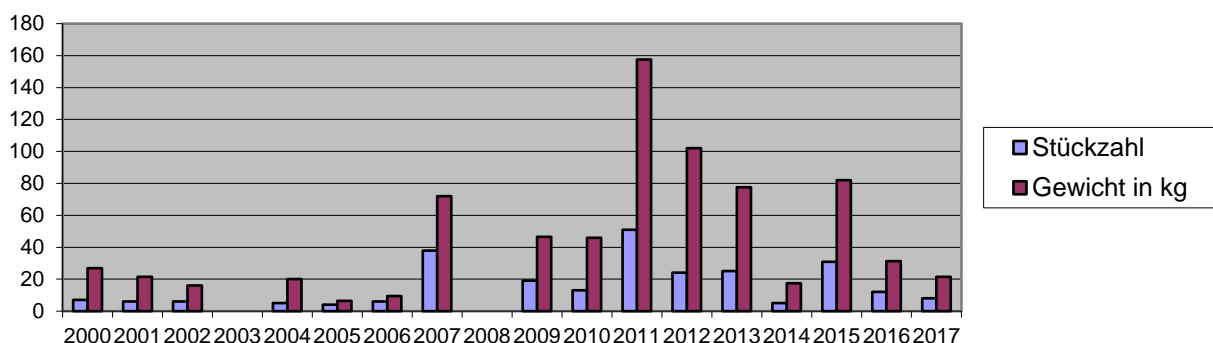

AUSWERTUNG NACH "GESAMTSTÜCKZAHL - GESAMTGEWICHT
DURCHSCHNITTLÄNGE - DURCHSCHNITTSGEWICHT"

Seeforelle

JAHR	Stückzahl	Gewicht in kg	Brittelmaß	Durchschnitts- länge	Durchschnitts- gewicht
2000	7	27,0	60cm	67,0	3,84
2001	6	21,5	60cm	62,0	3,59
2002	6	16,0	60cm	62,5	2,63
2003	0	0,0	60cm	0,0	0,00
2004	5	20,0	60cm	71,5	4,04
2005	4	6,5	60cm	55,0	1,68
2006	6	9,5	60cm	52,5	1,62
2007	38	72,0	60cm	53,5	1,90
2008	0	0,0	60cm	0,0	0,00
2009	19	46,5	60cm	64,5	2,45
2010	13	46,0	60cm	64,5	3,55
2011	51	157,5	60cm	42,5	3,09
2012	24	102,0	60cm	65,5	4,25
2013	25	77,5	60cm	64,0	3,10
2014	5	17,5	60cm	65,0	3,50
2015	31	82,0	55cm	60,0	2,65
2016	12	31,4	55cm	59,0	2,62
2017	8	21,4	55cm	59,0	2,67

Durchschnittslänge

Durchschnittsgewicht