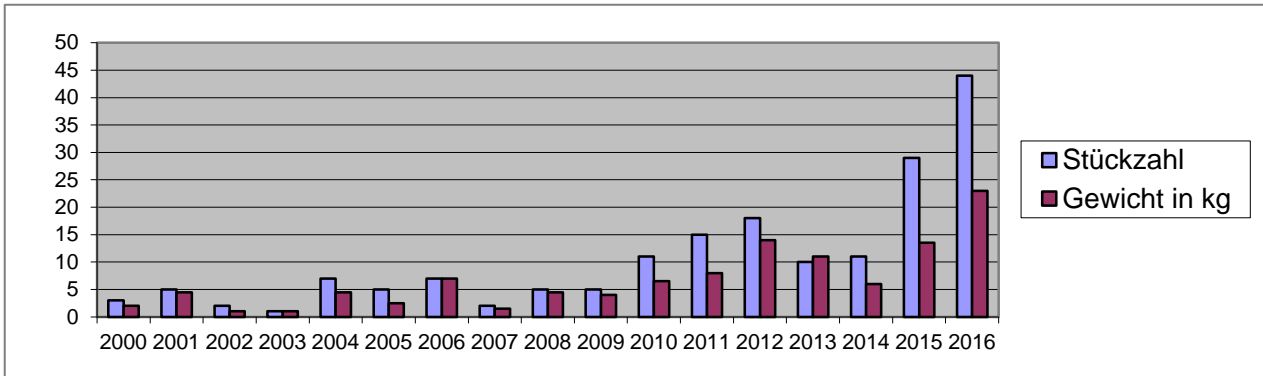

**AUSWERTUNG NACH "GESAMTSTÜCKZAHL - GESAMTGEWICHT  
DURCHSCHNITTLÄNGE - DURCHSCHNITTSGEWICHT"**

**Seesabling**

JAHR	Stückzahl	Gewicht in kg	Durchschnitts- länge	Durchschnitts- gewicht
2000	3	2,0	38,5	0,7
2001	5	4,5	43,5	0,9
2002	2	1,0	41,5	0,6
2003	1	1,0	42,0	1,0
2004	7	4,5	42,0	0,6
2005	5	2,5	41,5	0,6
2006	7	7,0	42,5	1,0
2007	2	1,5	44,5	0,8
2008	5	4,5	42,5	0,9
2009	5	4,0	43,5	0,8
2010	11	6,5	40,5	0,6
2011	15	8,0	33,0	0,5
2012	18	14,0	41,5	0,8
2013	10	11,0	41,5	1,1
2014	11	6,0	40,0	0,5
2015	29	13,5	39,0	0,5
2016	44	23,0	38,0	0,5

### Durchschnittslänge