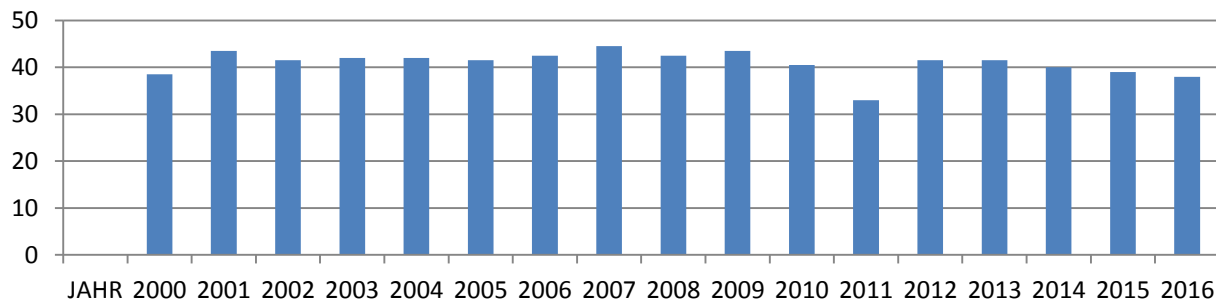

**AUSWERTUNG NACH "GESAMTSTÜCKZAHL - GESAMTGEWICHT
DURCHSCHNITTLÄNGE - DURCHSCHNITTSGEWICHT"**

Seesailing

JAHR	Stückzahl	Gewicht in kg	Durchschnitts- länge	Durchschnitts- gewicht
2000	3	2,0	38,5	0,7
2001	5	4,5	43,5	0,9
2002	2	1,0	41,5	0,6
2003	1	1,0	42,0	1,0
2004	7	4,5	42,0	0,6
2005	5	2,5	41,5	0,6
2006	7	7,0	42,5	1,0
2007	2	1,5	44,5	0,8
2008	5	4,5	42,5	0,9
2009	5	4,0	43,5	0,8
2010	11	6,5	40,5	0,6
2011	15	8,0	33,0	0,5
2012	18	14,0	41,5	0,8
2013	10	11,0	41,5	1,1
2014	11	6,0	40,0	0,5
2015	29	13,5	39,0	0,5
2016	44	23,0	38,0	0,5

Durchschnittslänge

Durchschnittsgewicht

DATA 2000 2001 2002 2003 2004 2005 2006 2007 2008 2009 2010 2011 2012 2013 2014 2015 2016