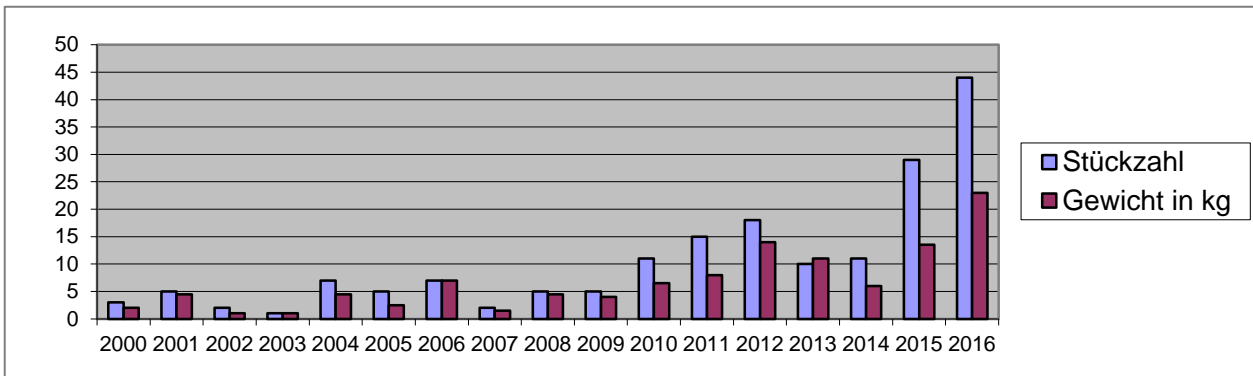

**AUSWERTUNG NACH "GESAMTSTÜCKZAHL - GESAMTGEWICHT
DURCHSCHNITTLÄNGE - DURCHSCHNITTSGEWICHT"**

Seesailing

JAHR	Stückzahl	Gewicht in kg	Durchschnitts- länge	Durchschnitts- gewicht
2000	3	2,0	38,5	0,7
2001	5	4,5	43,5	0,9
2002	2	1,0	41,5	0,6
2003	1	1,0	42,0	1,0
2004	7	4,5	42,0	0,6
2005	5	2,5	41,5	0,6
2006	7	7,0	42,5	1,0
2007	2	1,5	44,5	0,8
2008	5	4,5	42,5	0,9
2009	5	4,0	43,5	0,8
2010	11	6,5	40,5	0,6
2011	15	8,0	33,0	0,5
2012	18	14,0	41,5	0,8
2013	10	11,0	41,5	1,1
2014	11	6,0	40,0	0,5
2015	29	13,5	39,0	0,5
2016	44	23,0	38,0	0,5

Durchschnittslänge

Durchschnittsgewicht

DATA 2000 2001 2002 2003 2004 2005 2006 2007 2008 2009 2010 2011 2012 2013 2014 2015 2016