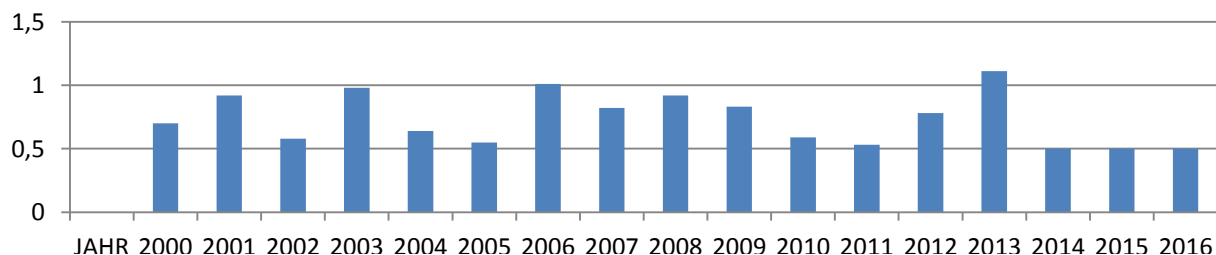

**AUSWERTUNG NACH "GESAMTSTÜCKZAHL - GESAMTGEWICHT
DURCHSCHNITTLÄNGE - DURCHSCHNITTSGEWICHT"**

Seesailing

JAHR	Stückzahl	Gewicht in kg	Durchschnitts- länge	Durchschnitts- gewicht
2000	3	2,0	38,5	0,7
2001	5	4,5	43,5	0,9
2002	2	1,0	41,5	0,6
2003	1	1,0	42,0	1,0
2004	7	4,5	42,0	0,6
2005	5	2,5	41,5	0,6
2006	7	7,0	42,5	1,0
2007	2	1,5	44,5	0,8
2008	5	4,5	42,5	0,9
2009	5	4,0	43,5	0,8
2010	11	6,5	40,5	0,6
2011	15	8,0	33,0	0,5
2012	18	14,0	41,5	0,8
2013	10	11,0	41,5	1,1
2014	11	6,0	40,0	0,5
2015	29	13,5	39,0	0,5
2016	44	23,0	38,0	0,5

Durchschnittslänge

Durchschnittsgewicht

DATA 2000 2001 2002 2003 2004 2005 2006 2007 2008 2009 2010 2011 2012 2013 2014 2015 2016