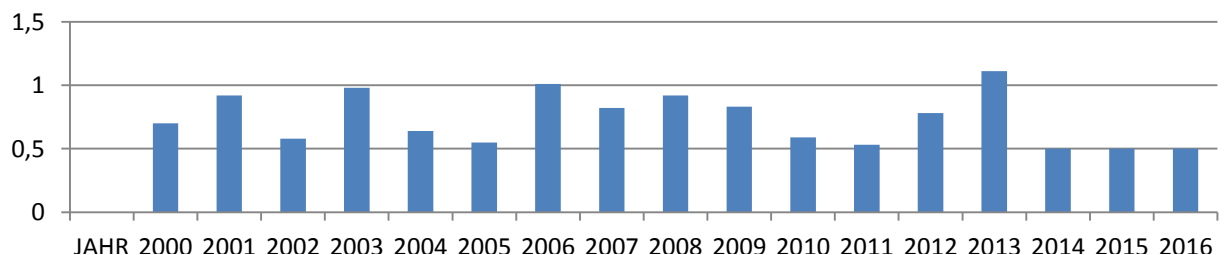

Durchschnittsgewicht