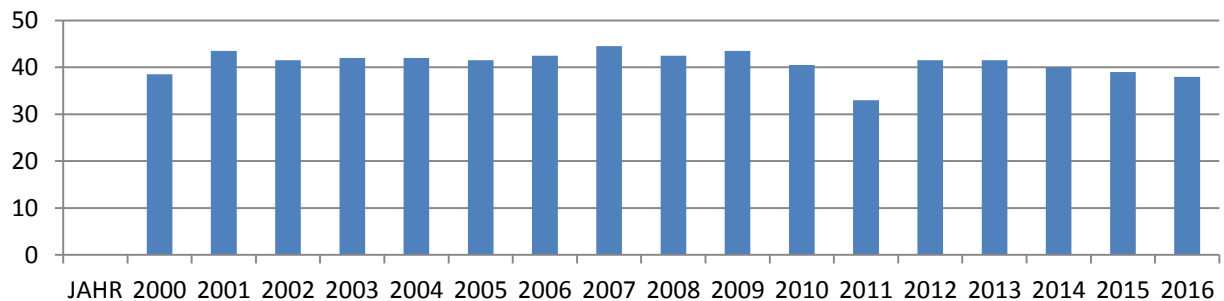

**AUSWERTUNG NACH "GESAMTSTÜCKZAHL - GESAMTGEWICHT  
DURCHSCHNITTLÄNGE - DURCHSCHNITTSGEWICHT"**

**Seesabling**

JAHR	Stückzahl	Gewicht in kg	Durchschnitts- länge	Durchschnitts- gewicht
2000	3	2,0	38,5	0,7
2001	5	4,5	43,5	0,9
2002	2	1,0	41,5	0,6
2003	1	1,0	42,0	1,0
2004	7	4,5	42,0	0,6
2005	5	2,5	41,5	0,6
2006	7	7,0	42,5	1,0
2007	2	1,5	44,5	0,8
2008	5	4,5	42,5	0,9
2009	5	4,0	43,5	0,8
2010	11	6,5	40,5	0,6
2011	15	8,0	33,0	0,5
2012	18	14,0	41,5	0,8
2013	10	11,0	41,5	1,1
2014	11	6,0	40,0	0,5
2015	29	13,5	39,0	0,5
2016	44	23,0	38,0	0,5

### Durchschnittslänge