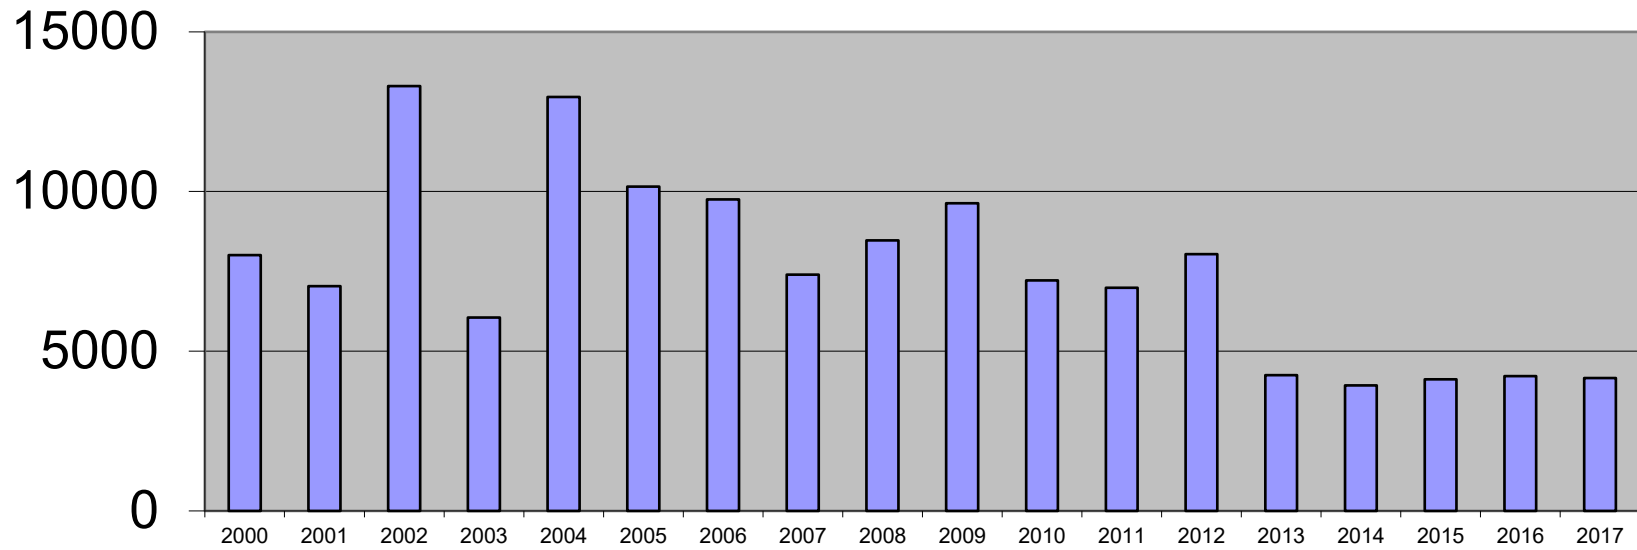

Zeller See Fischausfang 2000 - 2017

Stück	Jahr	Renke	Hecht	Seefor.	Zander	Karpfen	Seesaibl.	Schleien	Aale	Barsch	Brachse	Rotauge	Wels	Rotf.	Laube	Barbe	Aitel	Gesamt
	2000	8.086	319	7	33	55	3	17	20	84	139	416	1	72	48	2	1	9.303
	2001	7.035	208	6	46	10	5	17	23	28	81	364	0	91	0	0	2	7.916
	2002	13.307	515	6	45	7	2	12	63	37	111	313	2	82	1	0	3	14.506
	2003	6.059	217	0	59	15	1	14	22	80	233	330	4	76	0	0	1	7.111
	2004	12.958	266	5	79	45	7	12	15	515	144	207	6	78	15	1	0	14.276
	2005	10.157	260	4	33	27	5	7	12	112	144	391	4	80	0	0		11.236
	2006	9.757	230	6	51	25	7	8	8	232	164	361	18	77	0	0	2	10.946
	2007	7.396	260	38	40	85	2	13	16	285	242	315	4	75	0	6	1	8.778
	2008	8.474	269	0	75	41	5	3	2	399	141	393	2	88	0	1	4	9.897
	2009	9.630	309	19	43	51	5	4	9	282	156	383	9	81	0	2	6	10.989
	2010	7.213	318	13	71	103	11	14	16	320	161	339	6	80	0	0	0	8.665
	2011	6.985	329	51	125	106	15	26	8	253	192	350	19	95	0	9	7	8.570
	2012	8.039	272	24	98	37	18	9	6	228	109	360	6	94	30	1	1	9.332
	2013	4.251	429	25	72	31	10	13	1	281	169	357	9	100	35	1	6	5.790
	2014	3.931	255	5	55	87	11	6	4	177	280	505	16	0	0	1	1	5.334
	2015	4.117	179	31	75	42	29	3	10	222	298	622	66	0	0	1	3	5.698
2016	4.218	142	12	88	40	44	1	4	269	262	506	46	0	0	0	12	5.644	
2017	4.189	217	8	90	60	35	4	1	286	179	535	29	0	0	5	12	5.650	

Gesamt Ausfang Zeller See 2000-2017

Stück

**Gewicht
kg**